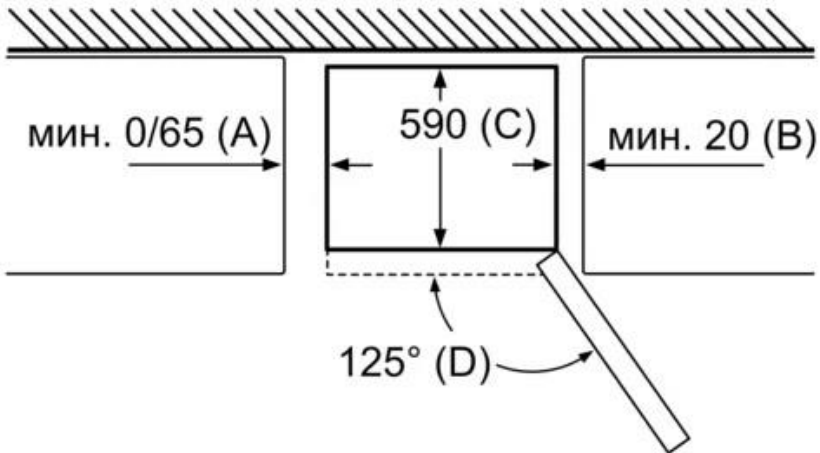

Име на уред	a	b	c	d	e	f	g
KGN39/KGF39 (вътрешна дръжка)	2030	600	660	590	600	1210	660
KGN39/KGF39 (външна дръжка)	2030	600	660	590	640	1210	700

Технически данни

a	Височина
b	Ширина
c	Дълбочина при затворена врата, без дръжка
d	Дълбочина на шкафа
e	Ширина при 90° отворена врата
f	Дълбочина при отворена врата
g	Дълбочина при затворена врата, с дръжка

Измерване в мм

Име на уред	a	b	c	d	e	f	g
KGN36 (Вътрешна дръжка)	1860	600	660	590	600	1210	660
KGN36 (Външна дръжка)	1860	600	660	590	640	1210	700

Спецификация

a	Височина
b	Ширина
c	Дълбочина със затворена врата, без дръжка
d	Дълбочина на шкафа
e	Ширина с отворена на до 90° врата
f	Дълбочина с отворена врата
g	Дълбочина със затворена врата, с дръжка

Измерване в мм

Име на уред	A	B	C	D
KGN33, 36, 39, 46, 49	0/65	20	590	125
KGF39, 49	0/65	20	590	125

Размер А:

При модели с вертикално интегрирани дръжки за обикновено отваряне е нужно минимално разстояние от 65 мм.

Измерване в мм

Ако уредът се поставя директно към стената, всички чекмеджета могат да се изтеглят напълно.

* С и без външна дръжка.