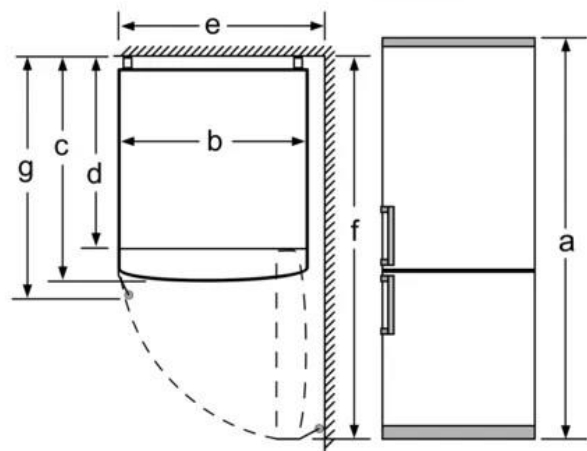

Име на уред	a	b	c	d	e	f	g
KGN39/KGF39 (вътрешна дръжка)	2030	600	660	590	600	1210	660
KGN39/KGF39 (външна дръжка)	2030	600	660	590	640	1210	700

Технически данни

a	Височина
b	Ширина
c	Дълбочина при затворена врата, без дръжка
d	Дълбочина на шкафа
e	Ширина при 90° отворена врата
f	Дълбочина при отворена врата
g	Дълбочина при затворена врата, с дръжка

Измерване в мм

Име на уред	a	b	c	d	e	f	g
KGN36 (Вътрешна дръжка)	1860	600	660	590	600	1210	660
KGN36 (Външна дръжка)	1860	600	660	590	640	1210	700

Спецификация

a	Височина
b	Ширина
c	Дълбочина със затворена врата, без дръжка
d	Дълбочина на шкафа
e	Ширина с отворена на до 90° врата
f	Дълбочина с отворена врата
g	Дълбочина със затворена врата, с дръжка

Измерване в мм

Име на уред	A	B	C	D
KGN33, 36, 39, 46, 49	0/65	20	590	125
KGF39, 49	0/65	20	590	125

Размер А:

При модели с вертикално интегрирани дръжки за обикновено отваряне е нужно минимално разстояние от 65 мм.

Измерване в мм

Ако уредът се поставя директно към стената, всички чекмеджета могат да се изтеглят напълно.

* С и без външна дръжка.