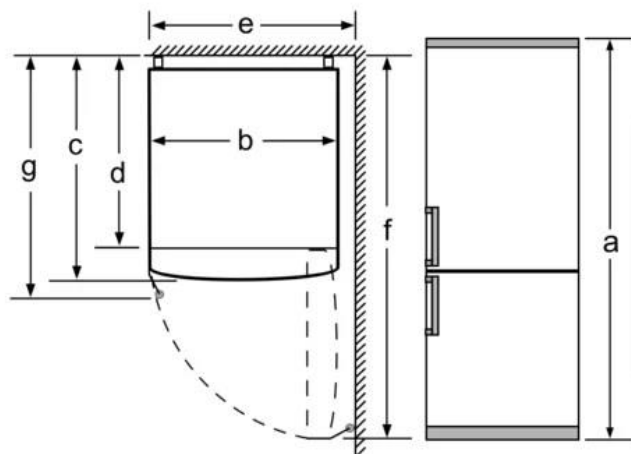

Име на уред	a	b	c	d	e	f	g
KGN39/KGF39 (вътрешна дръжка)	2030	600	660	590	600	1210	660
KGN39/KGF39 (външна дръжка)	2030	600	660	590	640	1210	700

Технически данни

a	Височина
b	Ширина
c	Дълбочина при затворена врата, без дръжка
d	Дълбочина на шкафа
e	Ширина при 90° отворена врата
f	Дълбочина при отворена врата
g	Дълбочина при затворена врата, с дръжка

Измерване в мм

Име на уред	a	b	c	d	e	f	g
KGN36 (Вътрешна дръжка)	1860	600	660	590	600	1210	660
KGN36 (Външна дръжка)	1860	600	660	590	640	1210	700

Спецификация

a	Височина
b	Ширина
c	Дълбочина със затворена врата, без дръжка
d	Дълбочина на шкафа
e	Ширина с отворена на до 90° врата
f	Дълбочина с отворена врата
g	Дълбочина със затворена врата, с дръжка

Измерване в мм

Име на уред	A	B	C	D
KGN33, 36, 39, 46, 49	0/65	20	590	125
KGF39, 49	0/65	20	590	125

Размер А:

При модели с вертикално интегрирани дръжки за обикновено отваряне е нужно минимално разстояние от 65 мм.

Измерване в мм

Ако уредът се поставя директно към стената, всички чекмеджета могат да се изтеглят напълно.

* С и без външна дръжка.